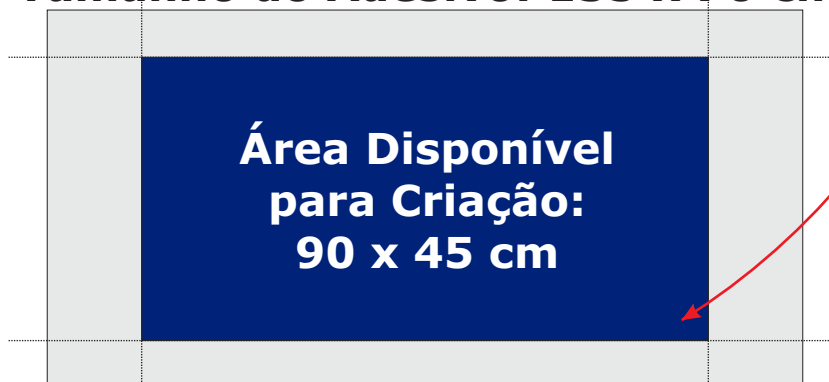

## INSTRUÇÕES ARTE FINAL TAXI-DOOR

### Instruções para confecção de Arte Final para Taxi-Door:

- **Material:** Adesivo micro-perfurado om transmissão translúcida luminosa 50%
- Tamanho do Adesivo: 1,35 x 70cm,
  - Área de Exposição: 90 x 45cm,
- Expandir o fundo da Área de Exposição para o Tamanho do Adesivo(1,35 x 70cm),
- **Leitura do arquivo:**
  - Arquivo Vetorial: CDR ou AI com fontes convertidas em curvas.(300 dpi)
  - Arquivo Fechado: TIFF.(300 dpi)
- Colocar legenda dentro da Área de Exposição no rodapé da mesma.

### **FAROL PUBLICIDADE AUTORIZADA -SMTR 01 - TRANSMISSÃO LUMINOSA 50%**

- A legenda deve estar com fonte ARIAL, em caixa alta e com 1,0 cm de altura.
- Esta legenda atende às exigências estabelecidas pelos órgãos municipais.

### Imagem Demonstrativa:

**Tamanho do Adesivo: 135 x 70 cm**

As áreas úteis são centralizadas dentro das áreas totais

[www.farolmidiaemtaxi.com.br](http://www.farolmidiaemtaxi.com.br)

Rio de Janeiro

Rua Gildásio Amado, 55 - Gr.: 2006/2007 - Barra da Tijuca  
CEP: 22631-020 / Tel.: (21) 3874-2898  
e-mail: farol.rj@farolmidiaemtaxi.com.br